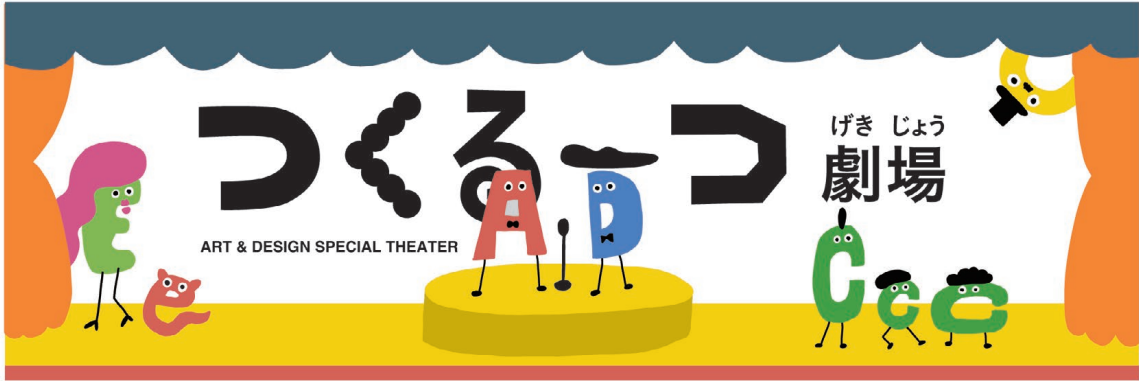

東京学芸大学
スペシャル

スペシャル

公式サイト▶

たのしんど
やさしく分かる図解後
codonote+

つくる一つ げき じょう 劇場
キャラクター
しょうかい

「つくる一つ劇場」は、楽しいなかまたちが
日々まきおこるトラブルをアイデアと、もの作りで
かいけつしようとしている場所です。
みんなもアイデアを考えて、いっしょに問題に取り組もう！
さあ、つくる一つ劇場のはじまりはじまり～。

Design
Art

ADADA あだだ

あーさん

でーさん

あーさん、でーさんのわか手まんざいコンビ。
いたずらずきで、いつもおもしろいネタを
さがしている。もの作りにもきょうみがある。

ミスターQ みすたあきゅう

みまも

みんなをやさしく見守る、つくる一つ劇場の
支配人。劇場をうんえいするために、
つねに問題をかかえている。

Eねえ いいねえ

えぬ～

ものしりてみんなをたすけてくれる
あだだの先輩い。いっしょにいるペットは
「えぬ～」。パソコンがとくい。

3Cs すりいしず

こらぼー

こみゆみゆ

くりていぶー

あだだの芸人なかま。おっちょこちょいで、
いつも劇場のトラブルにまきこまれるが、
あだだとのなかよしの3人組。